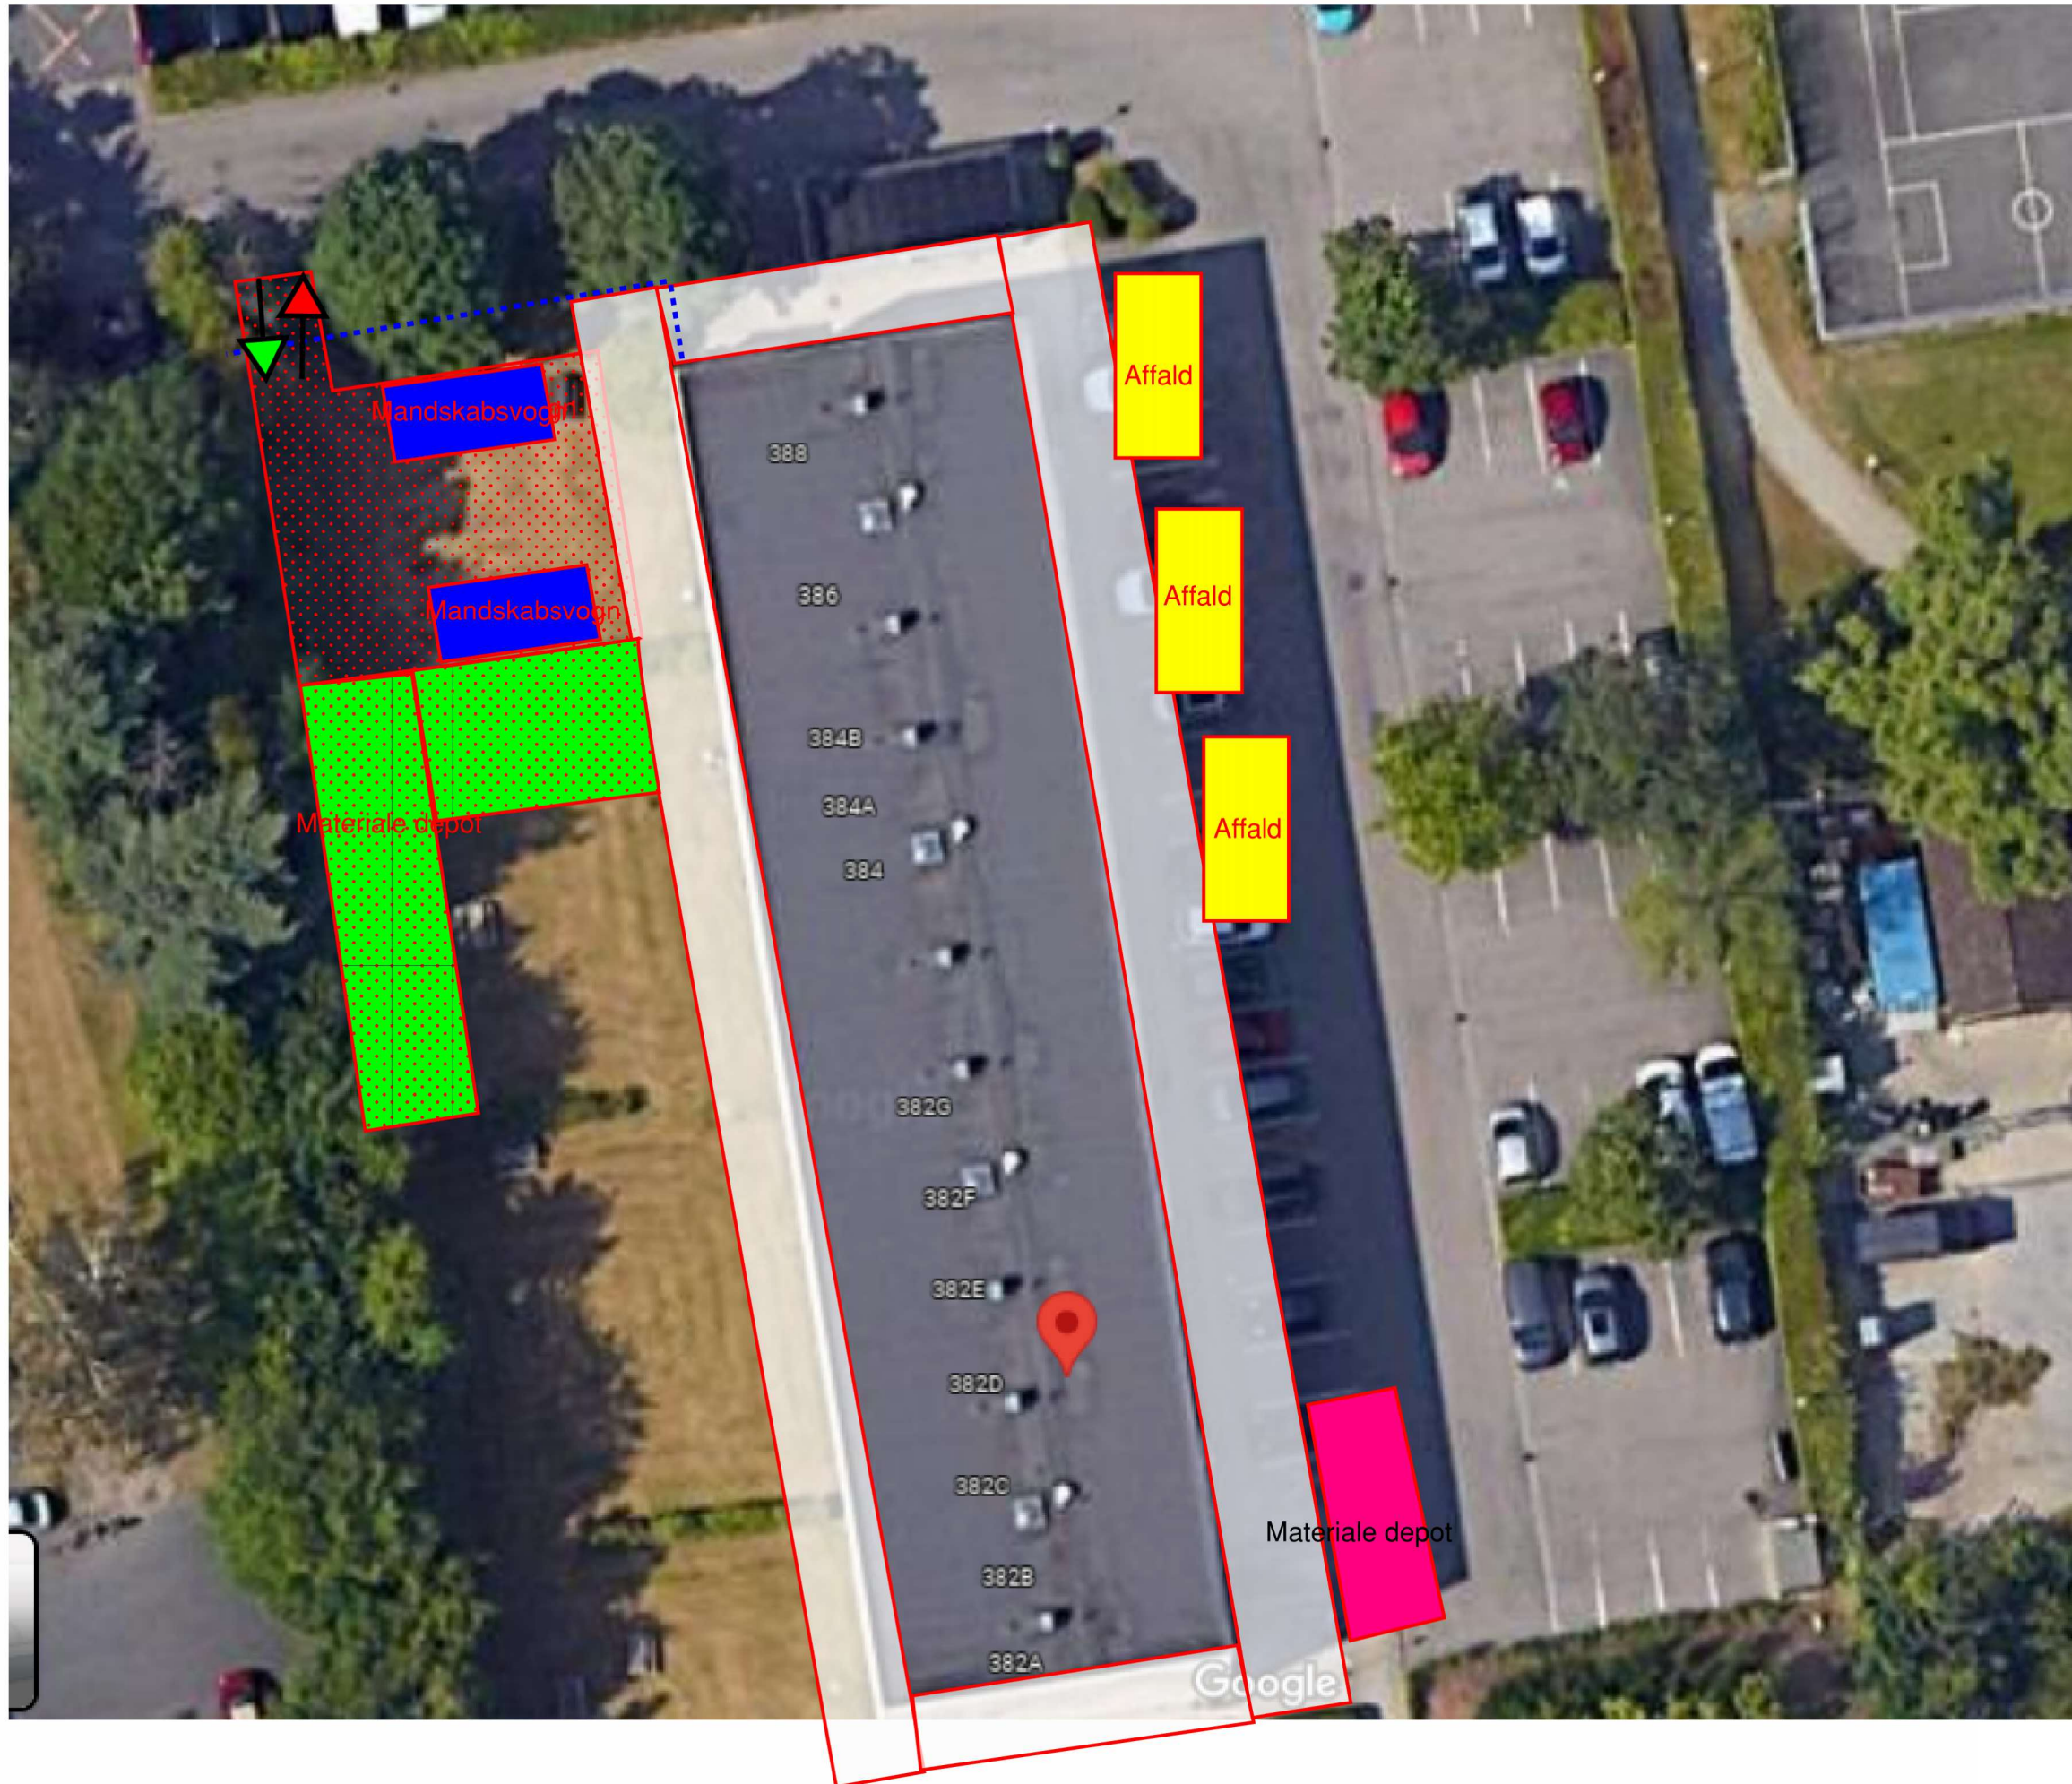

7588 - Roskildevej 382-388 - Byggepladsdisponering

Byggepladsområde

Byggeledelse/
Mandskabsvogne

Materialeplads
Opbevaring af vinduer

Byggeplads hegn

Affaldscontainer

Midlertidig
Materialeplads
(Kan være denne skal
rykkes tættere på
affaldscontainere, og
senere hen på mosatte
side af bygningen.)

Ind, og udgang til
byggeplads