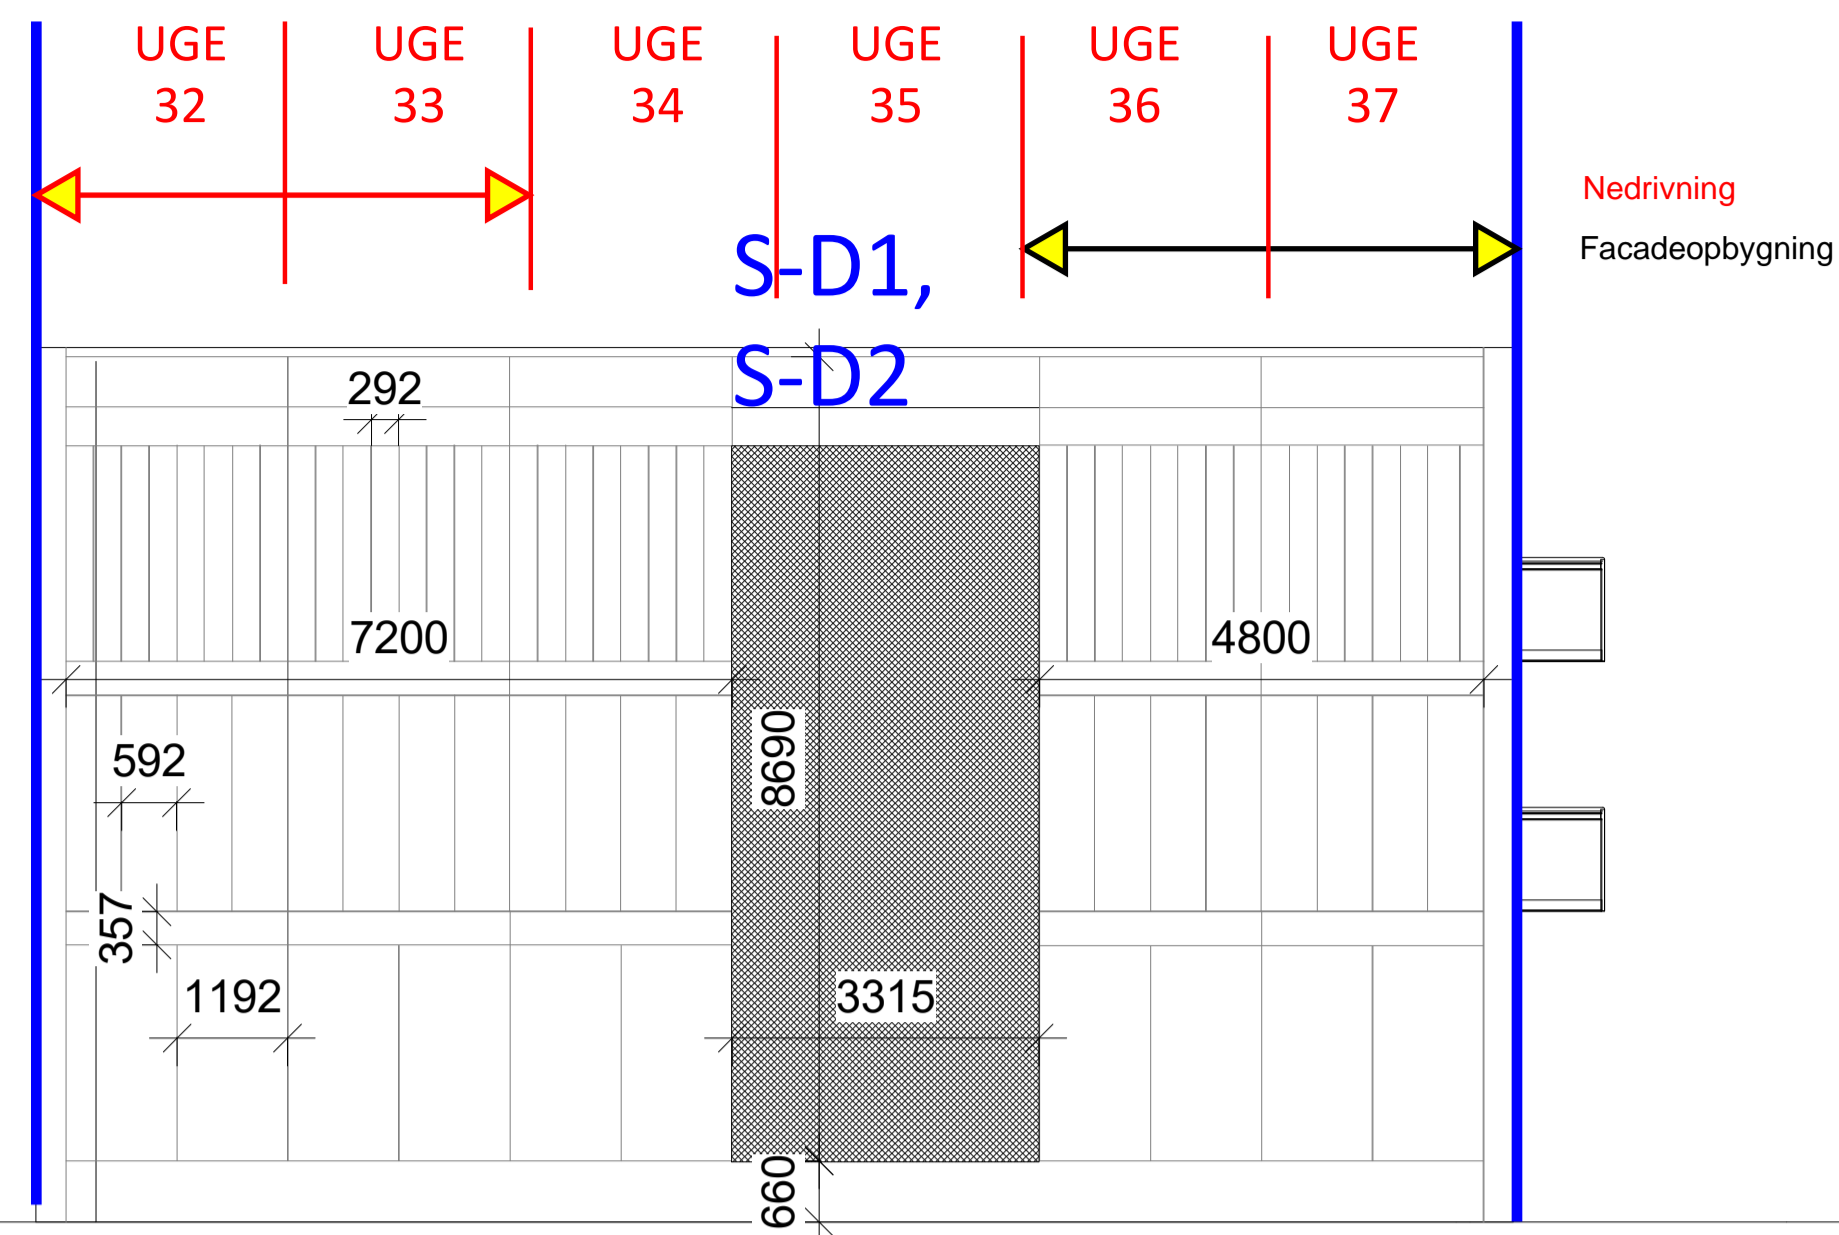

Syd - Mod Roskildevej

Nord - Mod indkørelse

Syd fremtidig

1 : 100

Vest - Havesiden

Nord fremtidig

1 : 100

Vest fremtidig

1 : 100

Indgang - 388

Indgang - 386

Øst - Indgangssiden

Indgang - 384

Indgang - 382

Øst fremtidig

Indgang - 382

Indgang - 384

Indgang - 386

Indgang - 388