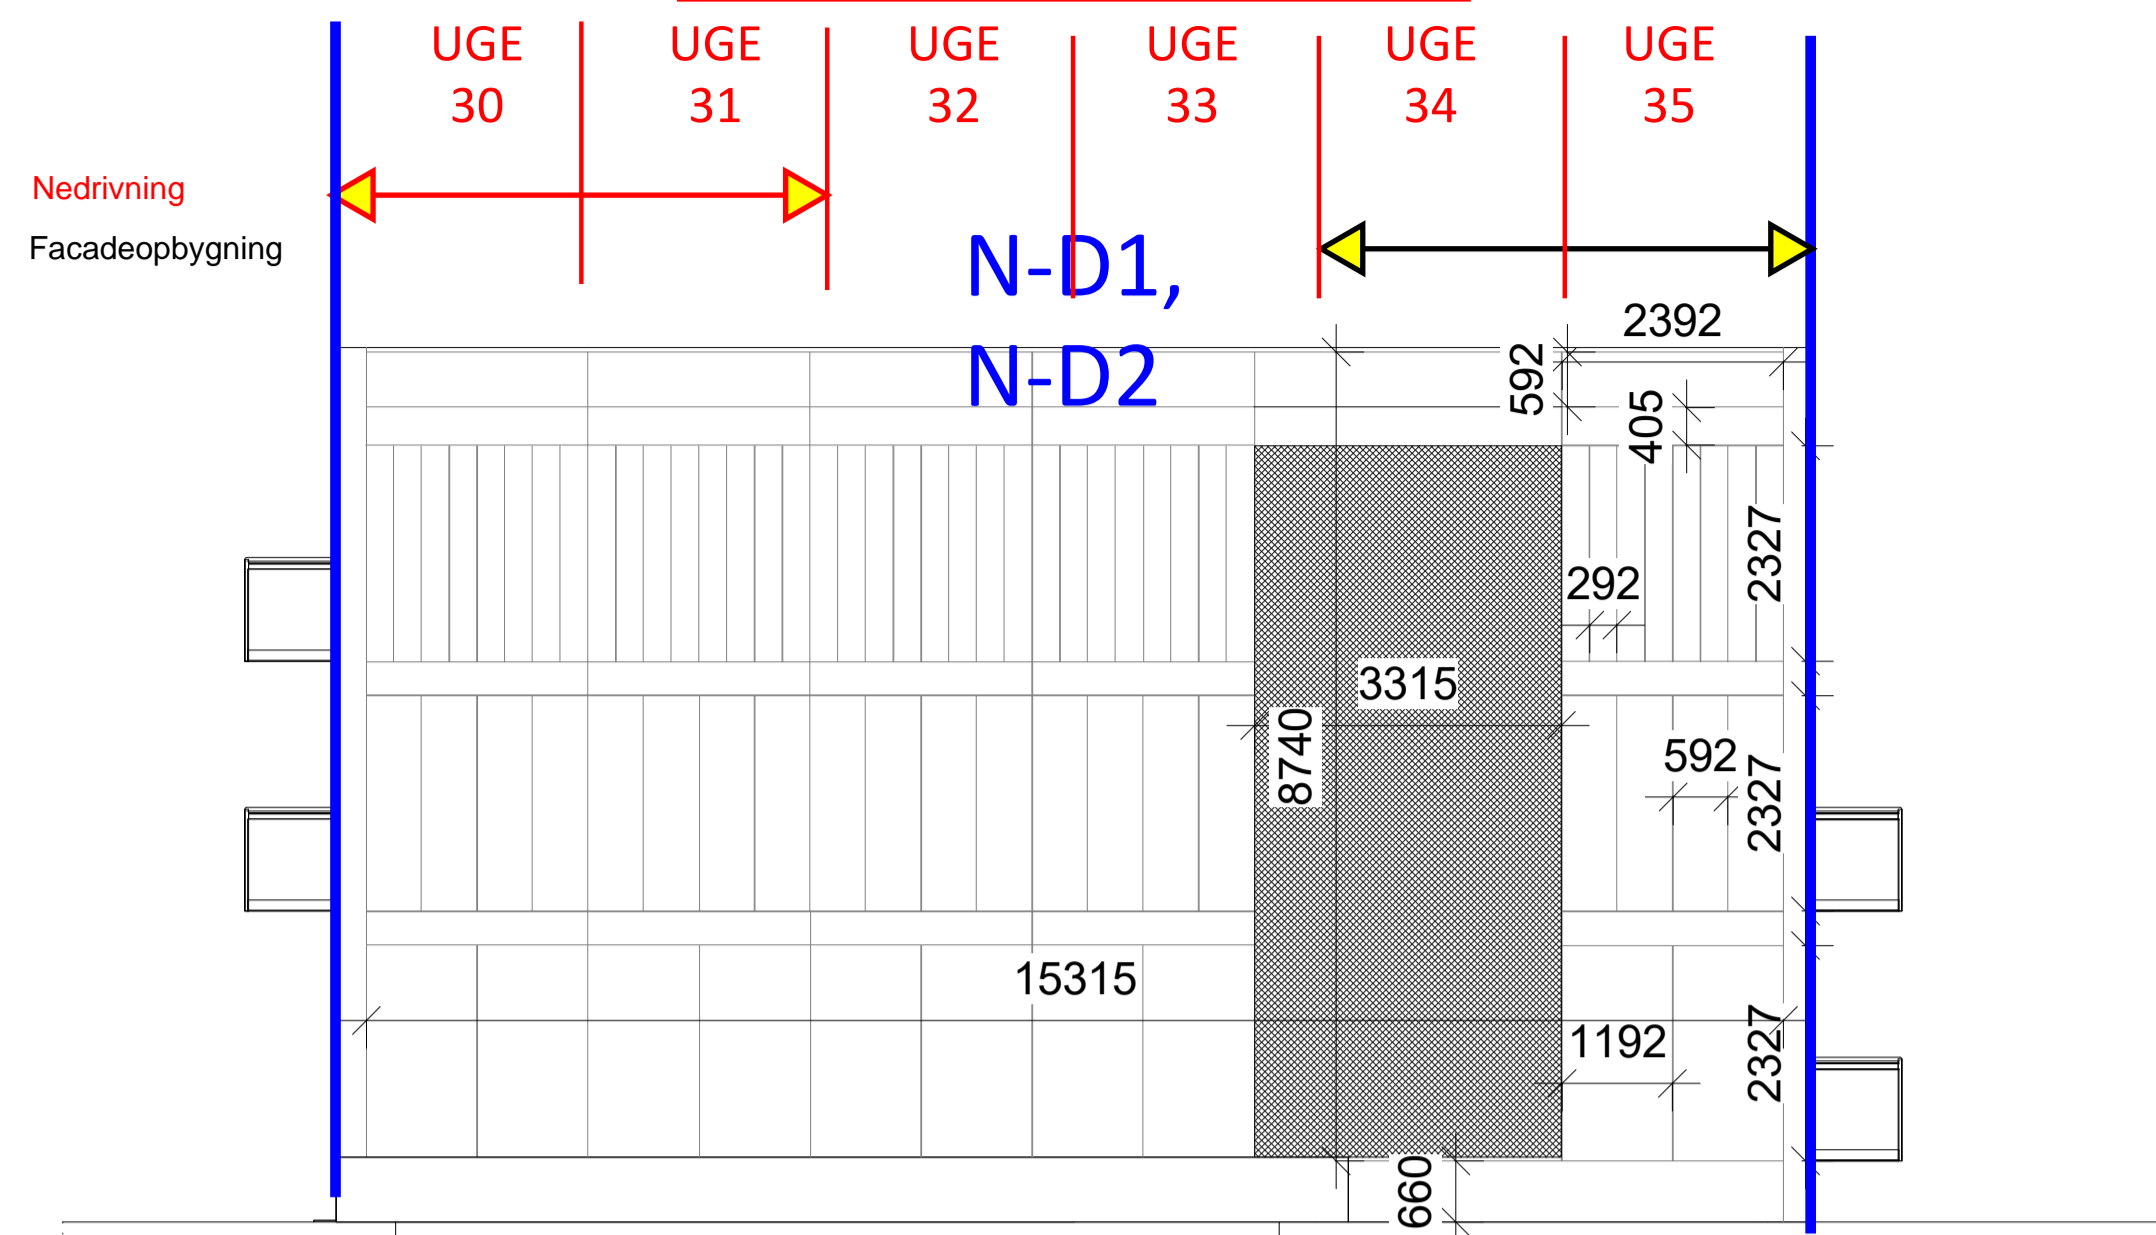

Syd - Mod Roskildevej

Nord - Mod indkørelse

Syd fremtidig

1 : 100

Vest - Havesiden

Nord fremtidig

1 : 100

Vest fremtidig

1 : 100

Indgang - 388

Indgang - 386

Øst - Indgangssiden

Indgang - 384

Indgang - 382

Øst fremtidig

Indgang - 382

Indgang - 384

Indgang - 386

Indgang - 388