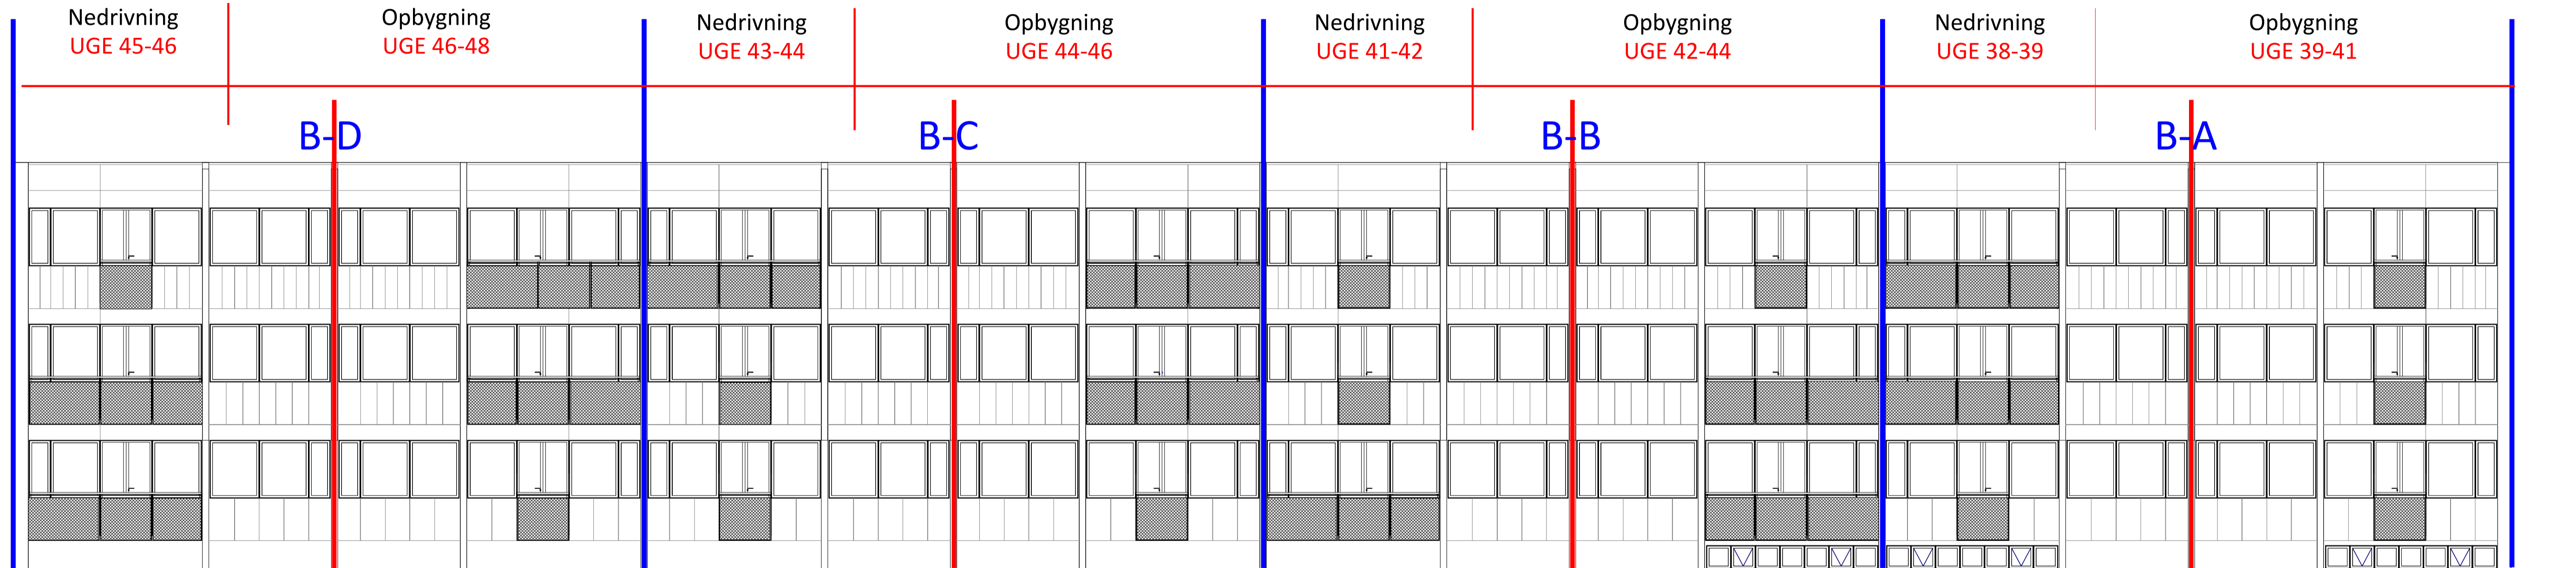

Syd - Mod Roskildevej

Nord - Mod indkørelse

Syd fremtidig

1 : 100

Vest - Havesiden

Nord fremtidig

1 : 100

Vest fremtidig

1 : 100

Indgang - 388

Indgang - 386

Øst - Indgangssiden

Indgang - 384

Indgang - 382

Øst fremtidig

Indgang - 382

Indgang - 384

Indgang - 386

Indgang - 388